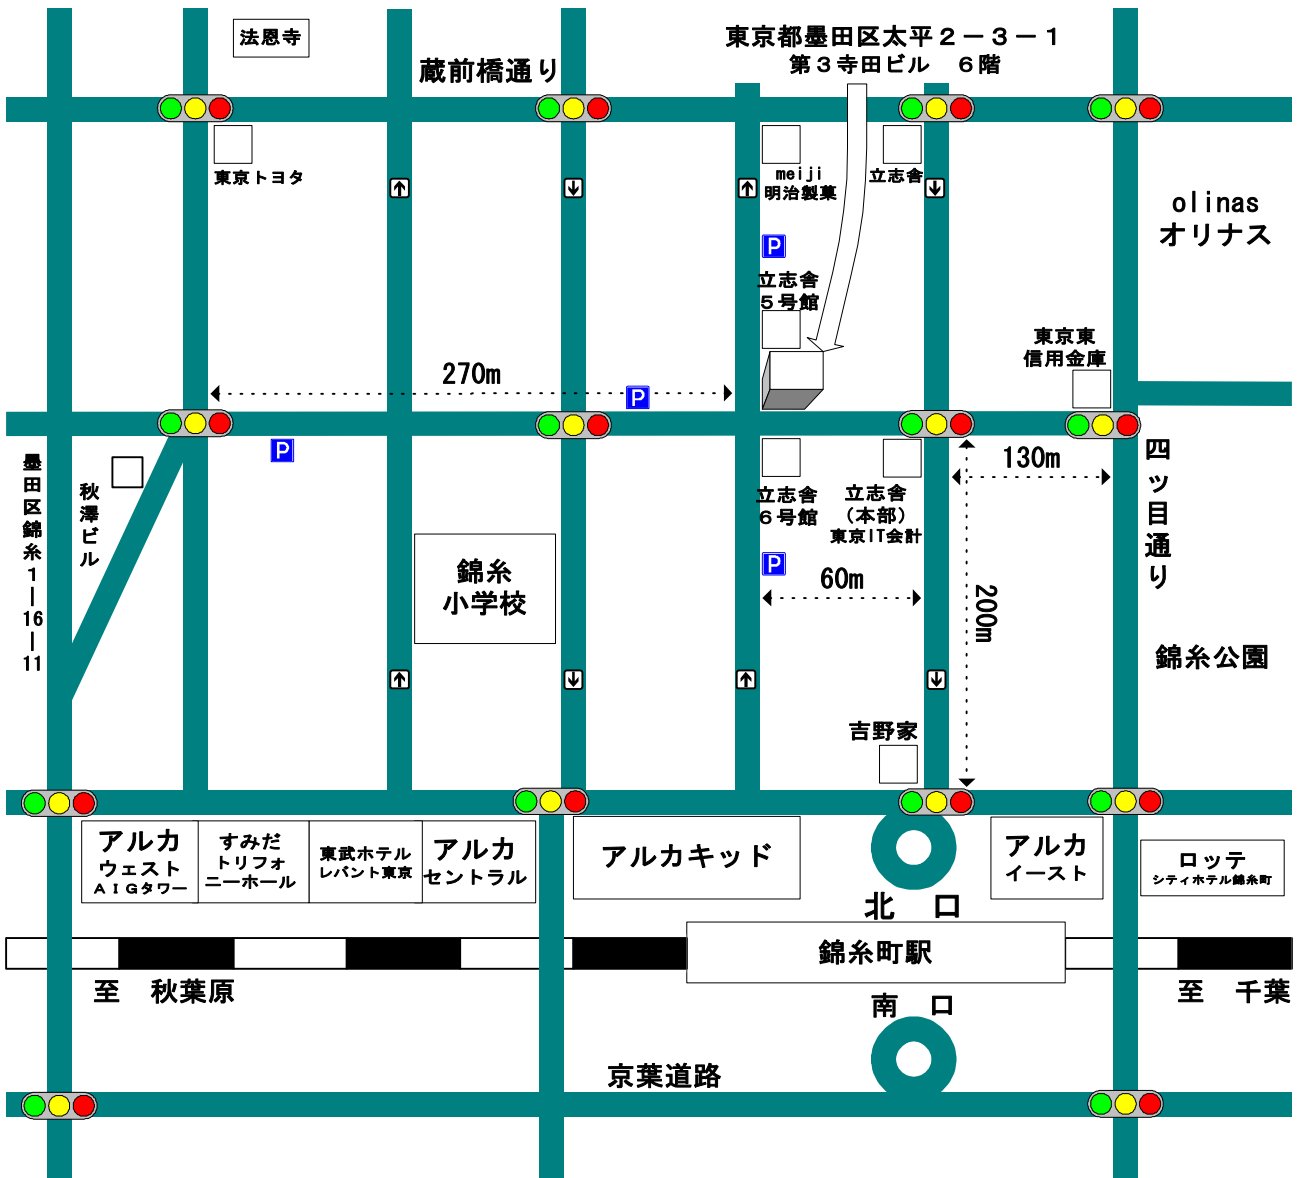

P コインパーキング

法恩寺

蔵前橋通り

東京都墨田区太平2-3-1
第3寺田ビル 6階

東京トヨタ

meiji
明治製菓

立志舎

olinas
オリナス

270m

P

東京東
信用金庫

墨田区錦糸1-16-11

秋澤ビル

P

錦糸
小学校

立志舎
6号館

立志舎
(本部)
東京IT会計

130m

60m

200m

四ツ目通り

錦糸公園

吉野家

アルカ
ウエスト
AIGタワー

すみだ
トリフォ
ニーホール

東武ホテル
レバント東京

アルカ
セントラル

アルカキッド

北口

アルカ
イースト

ロッテ
シティホテル錦糸町

錦糸町駅